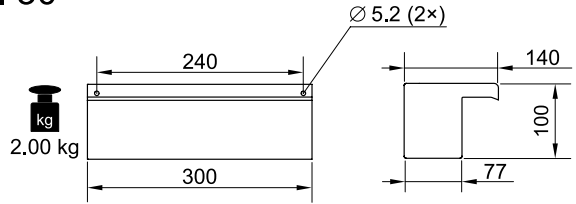

Waterfall 30 Set

kg 8.50 kg

15737

Waterfall Set 60 Solo

kg 15.00 kg

15737

Waterfall 30 | Waterfall 60 | Waterfall 90

Waterfall 30

Waterfall 60

Waterfall 90

	Waterfall 30		Waterfall 60		Waterfall 90	
	 Classic	 Premium	 Classic	 Premium	 Classic	 Premium
1.00 m	3500	4000	5500	4000 6000	8500	6000 8000
0.80 m	3500	4000	5500	4000 6000	5500 8500	4000 6000 8000
0.60 m	2500	—	3500	4000	5500 8500	4000 6000
0.40 m	2500	—	3500	4000	5500	4000 6000
0.20 m	2500	—	3500	—	5500	4000 6000