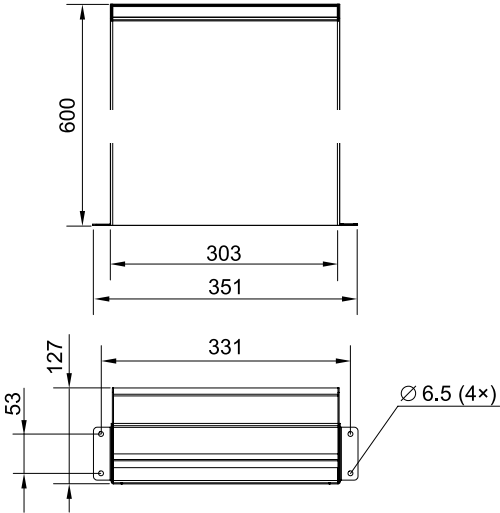

Waterfall Set 30/Set 60 Solo/Waterfall 30/60/90

- DE Gebrauchsanleitung
- GB Operating instructions
- FR Notice d'emploi
- NL Gebruiksaanwijzing
- ES Instrucciones de uso
- PT Instruções de uso
- IT Istruzioni d'uso
- DK Brugsanvisning
- NO Bruksanvisning
- SE Bruksanvisning
- FI Käyttöohje
- HU Használati útmutató
- PL Instrukcja użytkowania
- CZ Návod k použití
- SK Návod na použitie
- SI Navodila za uporabo
- HR Uputa o upotrebi
- RO Instrucțiuni de folosință
- BG Упътване за употреба
- UA Посібник з експлуатації
- RU Руководство по эксплуатации
- CN 使用说明书

Waterfall 30 Set

kg 8.50 kg

15737

Waterfall Set 60 Solo

kg 15.00 kg

15737

Waterfall 30 | Waterfall 60 | Waterfall 90

Waterfall 30

Waterfall 60

Waterfall 90

	Waterfall 30		Waterfall 60		Waterfall 90	
	 Classic	 Premium	 Classic	 Premium	 Classic	 Premium
1.00 m	3500	4000	5500	4000 6000	8500	6000 8000
0.80 m	3500	4000	5500	4000 6000	5500 8500	4000 6000 8000
0.60 m	2500	—	3500	4000	5500 8500	4000 6000
0.40 m	2500	—	3500	4000	5500	4000 6000
0.20 m	2500	—	3500	—	5500	4000 6000

1 in (Waterfall 30, 60)
1¼ in (Waterfall 90)

Pos.	Waterfall		
	30	60	90
1	15737	15737	16757

1

OASE GmbH · www.oase-livingwater.com

Tecklenburger Straße 161 · 48477 Hörstel · Postfach 20 69 · 48469 Hörstel · Germany