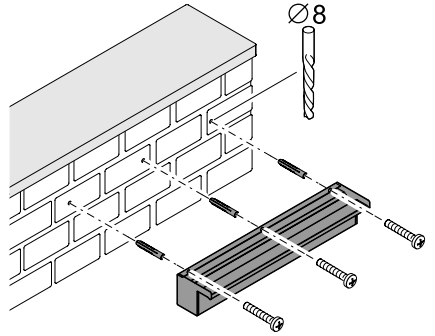

Waterfall 30 Set

kg 8.50 kg

15737

Waterfall Set 60 Solo

kg 15.00 kg

15737

Waterfall 30 | Waterfall 60 | Waterfall 90

Waterfall 30

Waterfall 60

Waterfall 90

	Waterfall 30		Waterfall 60		Waterfall 90	
	 Classic	 Premium	 Classic	 Premium	 Classic	 Premium
1.00 m	3500	4000	5500	4000 6000	8500	6000 8000
0.80 m	3500	4000	5500	4000 6000	5500 8500	4000 6000 8000
0.60 m	2500	—	3500	4000	5500 8500	4000 6000
0.40 m	2500	—	3500	4000	5500	4000 6000
0.20 m	2500	—	3500	—	5500	4000 6000