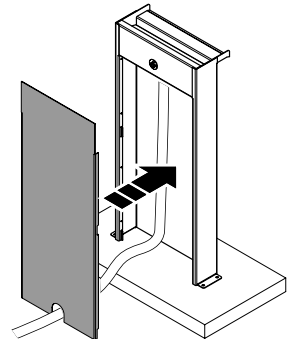

Waterfall Set 30/Set 60 Solo/Waterfall 30/60/90

- DE Gebrauchsanleitung
- GB Operating instructions
- FR Notice d'emploi
- NL Gebruiksaanwijzing
- ES Instrucciones de uso
- PT Instruções de uso
- IT Istruzioni d'uso
- DK Brugsanvisning
- NO Bruksanvisning
- SE Bruksanvisning
- FI Käyttöohje
- HU Használati útmutató
- PL Instrukcja użytkowania
- CZ Návod k použití
- SK Návod na použitie
- SI Navodila za uporabo
- HR Uputa o upotrebi
- RO Instrucțiuni de folosință
- BG Упътване за употреба
- UA Посібник з експлуатації
- RU Руководство по эксплуатации
- CN 使用说明书

Waterfall 30 Set

kg 8.50 kg

15737

Waterfall Set 60 Solo

kg 15.00 kg

15737

Waterfall 30 | Waterfall 60 | Waterfall 90

Waterfall 30