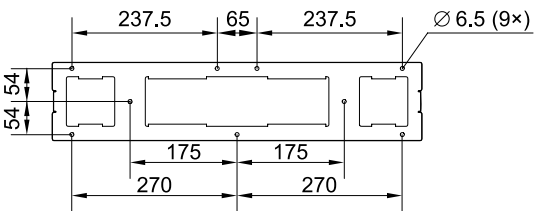

Waterfall 30 Set

kg 8.50 kg

15737

Waterfall Set 60 Solo

kg 15.00 kg

15737

Waterfall 30 | Waterfall 60 | Waterfall 90

Waterfall 30

Waterfall 60

Waterfall 90

	Waterfall 30		Waterfall 60		Waterfall 90	
	 Classic	 Premium	 Classic	 Premium	 Classic	 Premium
1.00 m	3500	4000	5500	4000 6000	8500	6000 8000
0.80 m	3500	4000	5500	4000 6000	5500 8500	4000 6000 8000
0.60 m	2500	—	3500	4000	5500 8500	4000 6000
0.40 m	2500	—	3500	4000	5500	4000 6000
0.20 m	2500	—	3500	—	5500	4000 6000