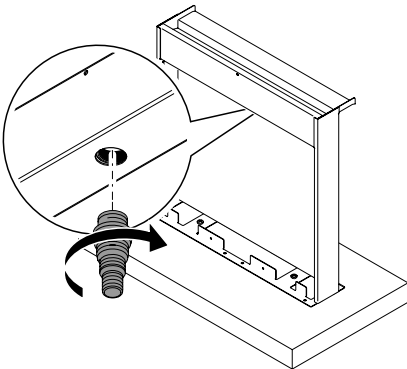

Waterfall 30 Set

kg 8.50 kg

15737

Waterfall Set 60 Solo

kg 15.00 kg

15737

Waterfall 30 | Waterfall 60 | Waterfall 90

Waterfall 30

Waterfall 60

Waterfall 90

	Waterfall 30		Waterfall 60		Waterfall 90	
	 Classic	 Premium	 Classic	 Premium	 Classic	 Premium
1.00 m	3500	4000	5500	4000 6000	8500	6000 8000
0.80 m	3500	4000	5500	4000 6000	5500 8500	4000 6000 8000
0.60 m	2500	—	3500	4000	5500 8500	4000 6000
0.40 m	2500	—	3500	4000	5500	4000 6000
0.20 m	2500	—	3500	—	5500	4000 6000