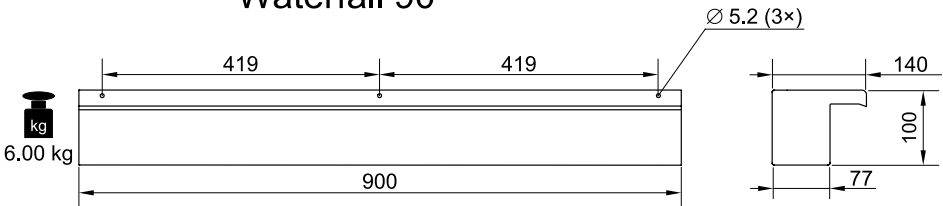

Waterfall 30 Set

kg 8.50 kg

15737

Waterfall Set 60 Solo

kg 15.00 kg

15737

Waterfall 30 | Waterfall 60 | Waterfall 90

Waterfall 30

Waterfall 60

Waterfall 90

	Waterfall 30		Waterfall 60		Waterfall 90	
	 Classic	 Premium	 Classic	 Premium	 Classic	 Premium
1.00 m	3500	4000	5500	4000 6000	8500	6000 8000
0.80 m	3500	4000	5500	4000 6000	5500 8500	4000 6000 8000
0.60 m	2500	—	3500	4000	5500 8500	4000 6000
0.40 m	2500	—	3500	4000	5500	4000 6000
0.20 m	2500	—	3500	—	5500	4000 6000