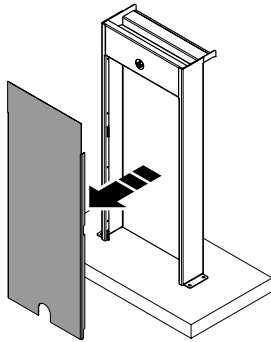

Waterfall Set 30/Set 60 Solo/Waterfall 30/60/90

- DE Gebrauchsanleitung
- GB Operating instructions
- FR Notice d'emploi
- NL Gebruiksaanwijzing
- ES Instrucciones de uso
- PT Instruções de uso
- IT Istruzioni d'uso
- DK Brugsanvisning
- NO Bruksanvisning
- SE Bruksanvisning
- FI Käyttöohje
- HU Használati útmutató
- PL Instrukcja użytkowania
- CZ Návod k použití
- SK Návod na použitie
- SI Navodila za uporabo
- HR Uputa o upotrebi
- RO Instrucțiuni de folosință
- BG Упътване за употреба
- UA Посібник з експлуатації
- RU Руководство по эксплуатации
- CN 使用说明书

Waterfall 30 Set

kg 8.50 kg

15737

Waterfall Set 60 Solo

kg 15.00 kg

15737

Waterfall 30 | Waterfall 60 | Waterfall 90

Waterfall 30