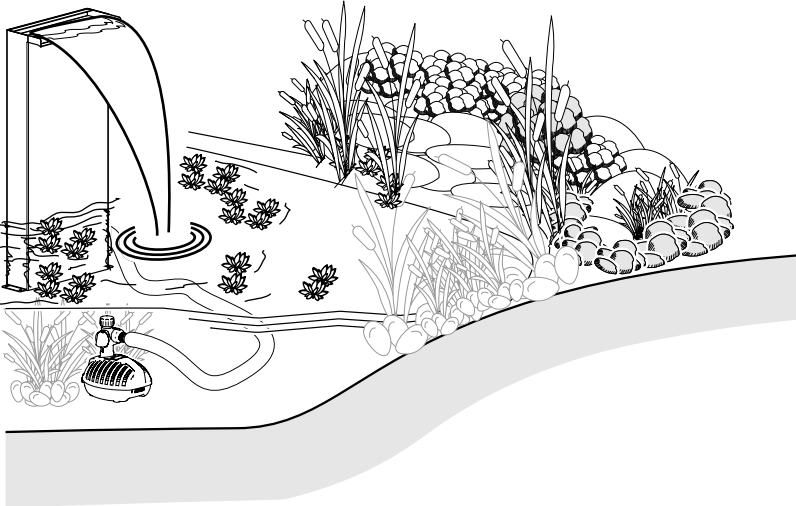

Waterfall Set 30/Set 60 Solo/Waterfall 30/60/90

- DE Gebrauchsanleitung
- GB Operating instructions
- FR Notice d'emploi
- NL Gebruiksaanwijzing
- ES Instrucciones de uso
- PT Instruções de uso
- IT Istruzioni d'uso
- DK Brugsanvisning
- NO Bruksanvisning
- SE Bruksanvisning
- FI Käyttöohje
- HU Használati útmutató
- PL Instrukcja użytkowania
- CZ Návod k použití
- SK Návod na použitie
- SI Navodila za uporabo
- HR Uputa o upotrebi
- RO Instrucțiuni de folosință
- BG Упътване за употреба
- UA Посібник з експлуатації
- RU Руководство по эксплуатации
- CN 使用说明书

Waterfall 30 Set

kg 8.50 kg

15737

Waterfall Set 60 Solo

kg 15.00 kg

15737

Waterfall 30 | Waterfall 60 | Waterfall 90

Waterfall 30

Waterfall 60

Waterfall 90

	Waterfall 30		Waterfall 60		Waterfall 90	
	 Classic	 Premium	 Classic	 Premium	 Classic	 Premium
1.00 m	3500	4000	5500	4000 6000	8500	6000 8000
0.80 m	3500	4000	5500	4000 6000	5500 8500	4000 6000 8000
0.60 m	2500	—	3500	4000	5500 8500	4000 6000
0.40 m	2500	—	3500	4000	5500	4000 6000
0.20 m	2500	—	3500	—	5500	4000 6000