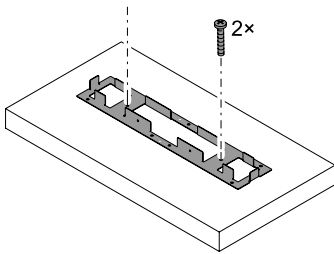

Waterfall 30 Set

kg 8.50 kg

15737

Waterfall Set 60 Solo

kg 15.00 kg

15737

Waterfall 30 | Waterfall 60 | Waterfall 90

Waterfall 30

Waterfall 60

Waterfall 90

	Waterfall 30		Waterfall 60		Waterfall 90	
	 Classic	 Premium	 Classic	 Premium	 Classic	 Premium
1.00 m	3500	4000	5500	4000 6000	8500	6000 8000
0.80 m	3500	4000	5500	4000 6000	5500 8500	4000 6000 8000
0.60 m	2500	—	3500	4000	5500 8500	4000 6000
0.40 m	2500	—	3500	4000	5500	4000 6000
0.20 m	2500	—	3500	—	5500	4000 6000