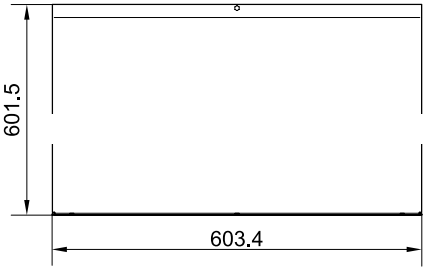

Waterfall 30 Set

kg 8.50 kg

15737

Waterfall Set 60 Solo

kg 15.00 kg

15737

Waterfall 30 | Waterfall 60 | Waterfall 90

Waterfall 30

Waterfall 60

Waterfall 90

	Waterfall 30		Waterfall 60		Waterfall 90	
	 Classic	 Premium	 Classic	 Premium	 Classic	 Premium
1.00 m	3500	4000	5500	4000 6000	8500	6000 8000
0.80 m	3500	4000	5500	4000 6000	5500 8500	4000 6000 8000
0.60 m	2500	—	3500	4000	5500 8500	4000 6000
0.40 m	2500	—	3500	4000	5500	4000 6000
0.20 m	2500	—	3500	—	5500	4000 6000