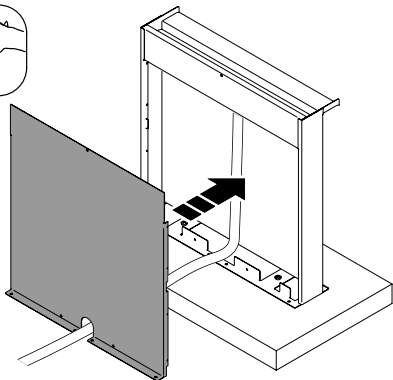

Waterfall 30 Set

kg 8.50 kg

15737

Waterfall Set 60 Solo

kg 15.00 kg

15737

Waterfall 30 | Waterfall 60 | Waterfall 90

Waterfall 30

Waterfall 60

Waterfall 90

	Waterfall 30		Waterfall 60		Waterfall 90	
	 Classic	 Premium	 Classic	 Premium	 Classic	 Premium
1.00 m	3500	4000	5500	4000 6000	8500	6000 8000
0.80 m	3500	4000	5500	4000 6000	5500 8500	4000 6000 8000
0.60 m	2500	—	3500	4000	5500 8500	4000 6000
0.40 m	2500	—	3500	4000	5500	4000 6000
0.20 m	2500	—	3500	—	5500	4000 6000