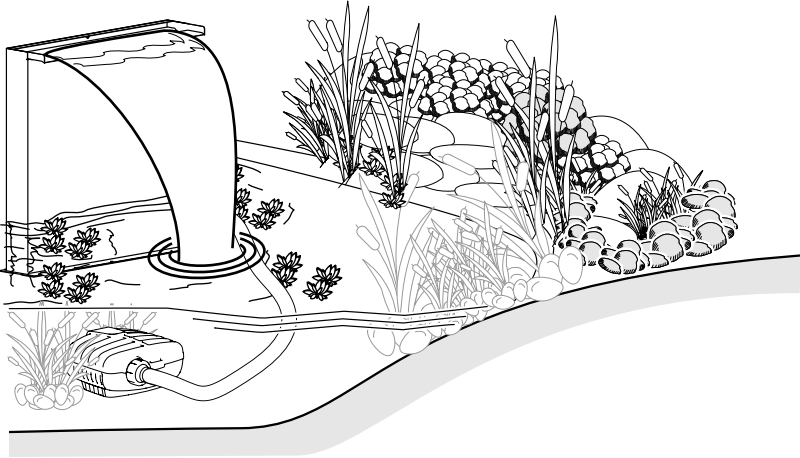

Waterfall Set 30/Set 60 Solo/Waterfall 30/60/90

- DE Gebrauchsanleitung
- GB Operating instructions
- FR Notice d'emploi
- NL Gebruiksaanwijzing
- ES Instrucciones de uso
- PT Instruções de uso
- IT Istruzioni d'uso
- DK Brugsanvisning
- NO Bruksanvisning
- SE Bruksanvisning
- FI Käyttöohje
- HU Használati útmutató
- PL Instrukcja użytkowania
- CZ Návod k použití
- SK Návod na použitie
- SI Navodila za uporabo
- HR Uputa o upotrebi
- RO Instrucțiuni de folosință
- BG Упътване за употреба
- UA Посібник з експлуатації
- RU Руководство по эксплуатации
- CN 使用说明书

Waterfall 30 Set

kg 8.50 kg

15737

Waterfall Set 60 Solo

kg 15.00 kg

15737

Waterfall 30 | Waterfall 60 | Waterfall 90

Waterfall 30

Waterfall 60

Waterfall 90

	Waterfall 30		Waterfall 60		Waterfall 90	
	 Classic	 Premium	 Classic	 Premium	 Classic	 Premium
1.00 m	3500	4000	5500	4000 6000	8500	6000 8000
0.80 m	3500	4000	5500	4000 6000	5500 8500	4000 6000 8000
0.60 m	2500	—	3500	4000	5500 8500	4000 6000
0.40 m	2500	—	3500	4000	5500	4000 6000
0.20 m	2500	—	3500	—	5500	4000 6000