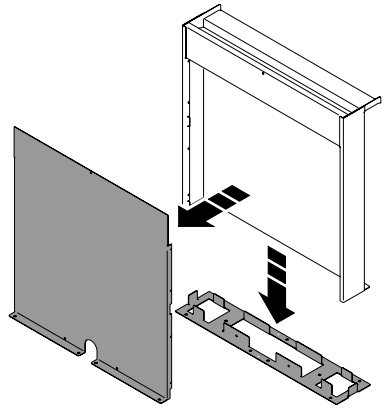

Waterfall 30 Set

kg 8.50 kg

15737

Waterfall Set 60 Solo

kg 15.00 kg

15737

Waterfall 30 | Waterfall 60 | Waterfall 90

Waterfall 30

Waterfall 60

Waterfall 90

	Waterfall 30		Waterfall 60		Waterfall 90	
	 Classic	 Premium	 Classic	 Premium	 Classic	 Premium
1.00 m	3500	4000	5500	4000 6000	8500	6000 8000
0.80 m	3500	4000	5500	4000 6000	5500 8500	4000 6000 8000
0.60 m	2500	—	3500	4000	5500 8500	4000 6000
0.40 m	2500	—	3500	4000	5500	4000 6000
0.20 m	2500	—	3500	—	5500	4000 6000