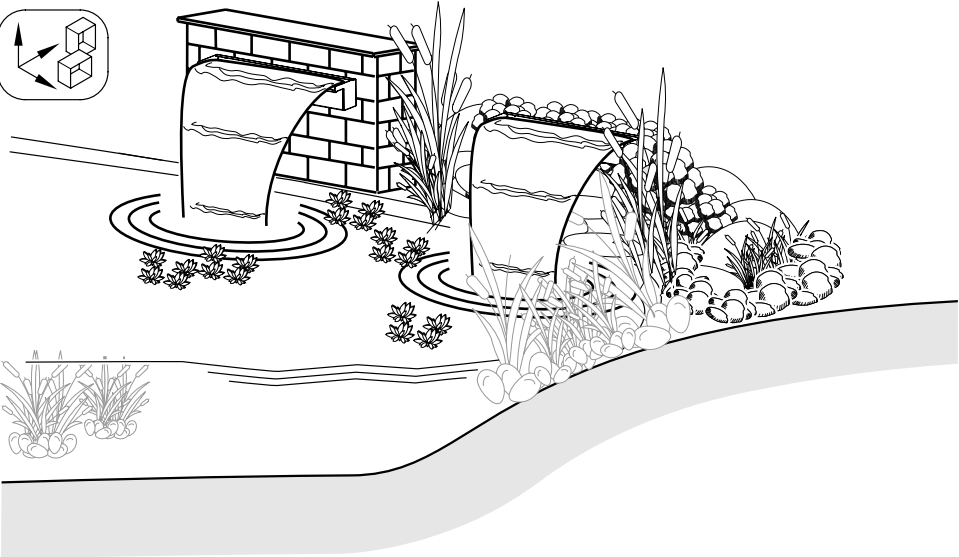

Waterfall Set 30/Set 60 Solo/Waterfall 30/60/90

- DE Gebrauchsanleitung
- GB Operating instructions
- FR Notice d'emploi
- NL Gebruiksaanwijzing
- ES Instrucciones de uso
- PT Instruções de uso
- IT Istruzioni d'uso
- DK Brugsanvisning
- NO Bruksanvisning
- SE Bruksanvisning
- FI Käyttöohje
- HU Használati útmutató
- PL Instrukcja użytkowania
- CZ Návod k použití
- SK Návod na použitie
- SI Navodila za uporabo
- HR Uputa o upotrebi
- RO Instrucțiuni de folosință
- BG Упътване за употреба
- UA Посібник з експлуатації
- RU Руководство по эксплуатации
- CN 使用说明书

Waterfall 30 Set

kg 8.50 kg

15737

Waterfall Set 60 Solo

kg 15.00 kg

15737

Waterfall 30 | Waterfall 60 | Waterfall 90

Waterfall 30

Waterfall 60

Waterfall 90

	Waterfall 30		Waterfall 60		Waterfall 90	
	 Classic	 Premium	 Classic	 Premium	 Classic	 Premium
1.00 m	3500	4000	5500	4000 6000	8500	6000 8000
0.80 m	3500	4000	5500	4000 6000	5500 8500	4000 6000 8000
0.60 m	2500	—	3500	4000	5500 8500	4000 6000
0.40 m	2500	—	3500	4000	5500	4000 6000
0.20 m	2500	—	3500	—	5500	4000 6000