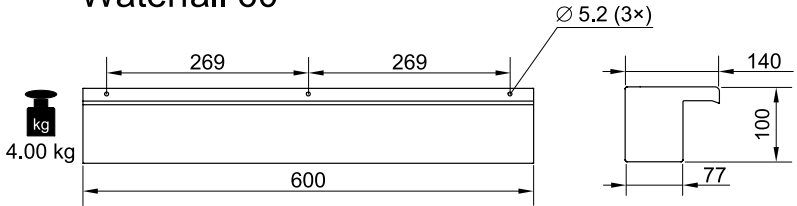

Waterfall 30 Set

kg 8.50 kg

15737

Waterfall Set 60 Solo

kg 15.00 kg

15737

Waterfall 30 | Waterfall 60 | Waterfall 90

Waterfall 30

Waterfall 60

Waterfall 90

	Waterfall 30		Waterfall 60		Waterfall 90	
	 Classic	 Premium	 Classic	 Premium	 Classic	 Premium
1.00 m	3500	4000	5500	4000 6000	8500	6000 8000
0.80 m	3500	4000	5500	4000 6000	5500 8500	4000 6000 8000
0.60 m	2500	—	3500	4000	5500 8500	4000 6000
0.40 m	2500	—	3500	4000	5500	4000 6000
0.20 m	2500	—	3500	—	5500	4000 6000