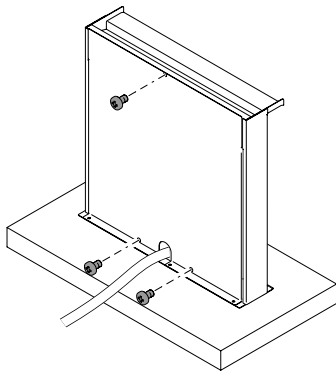

Waterfall 30 Set

kg 8.50 kg

15737

Waterfall Set 60 Solo

kg 15.00 kg

15737

Waterfall 30 | Waterfall 60 | Waterfall 90

Waterfall 30

Waterfall 60

Waterfall 90

	Waterfall 30		Waterfall 60		Waterfall 90	
	 Classic	 Premium	 Classic	 Premium	 Classic	 Premium
1.00 m	3500	4000	5500	4000 6000	8500	6000 8000
0.80 m	3500	4000	5500	4000 6000	5500 8500	4000 6000 8000
0.60 m	2500	—	3500	4000	5500 8500	4000 6000
0.40 m	2500	—	3500	4000	5500	4000 6000
0.20 m	2500	—	3500	—	5500	4000 6000