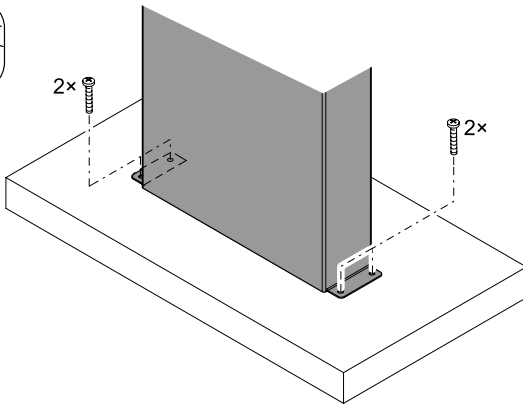

Waterfall Set 30/Set 60 Solo/Waterfall 30/60/90

- DE Gebrauchsanleitung
- GB Operating instructions
- FR Notice d'emploi
- NL Gebruiksaanwijzing
- ES Instrucciones de uso
- PT Instruções de uso
- IT Istruzioni d'uso
- DK Brugsanvisning
- NO Bruksanvisning
- SE Bruksanvisning
- FI Käyttöohje
- HU Használati útmutató
- PL Instrukcja użytkowania
- CZ Návod k použití
- SK Návod na použitie
- SI Navodila za uporabo
- HR Uputa o upotrebi
- RO Instrucțiuni de folosință
- BG Упътване за употреба
- UA Посібник з експлуатації
- RU Руководство по эксплуатации
- CN 使用说明书

Waterfall 30 Set

kg 8.50 kg

15737

Waterfall Set 60 Solo

kg 15.00 kg

15737

Waterfall 30 | Waterfall 60 | Waterfall 90

Waterfall 30